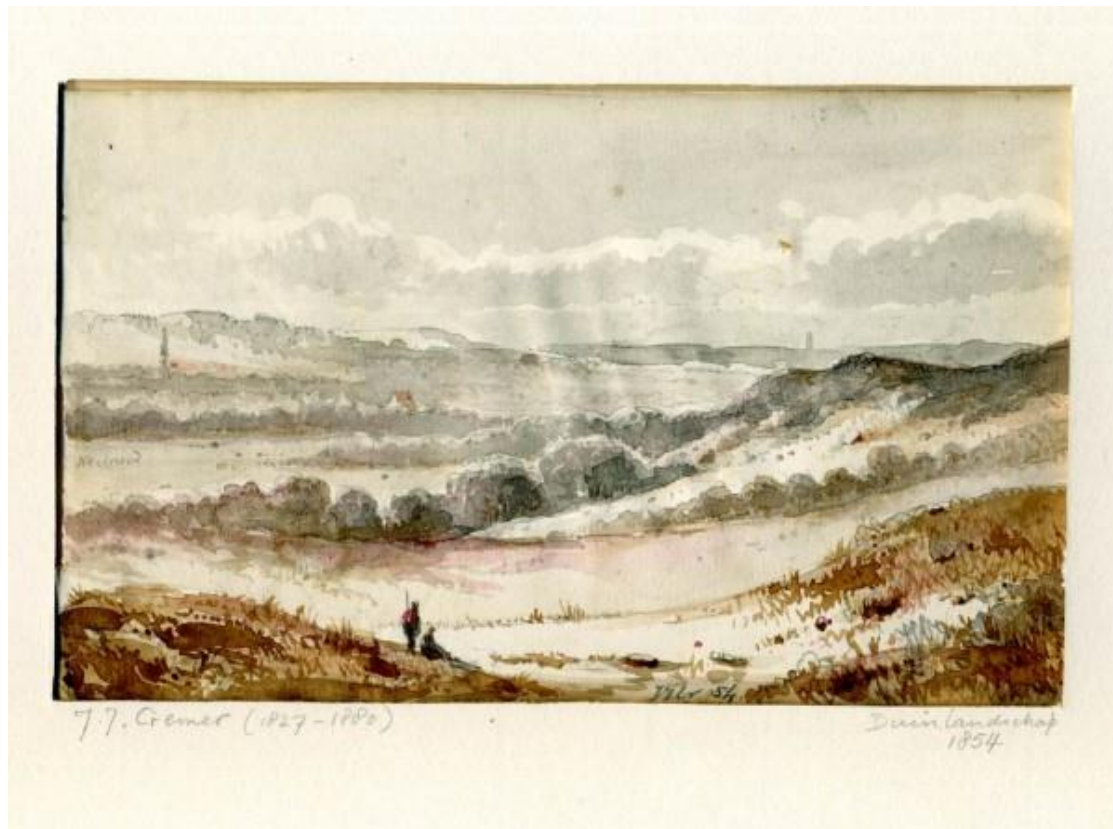

**Duingebied met links en rechts aan de horizon een kerktoren. Links midden voor twee figuren.**

Tekening van J.J. Cremer.

Gesigneerd rechts onder met JJCr. Gedateerd 54 (1854).

De tekening is onderdeel van een serie die gemaakt is in Bergen en Schoorl, juli 1854.