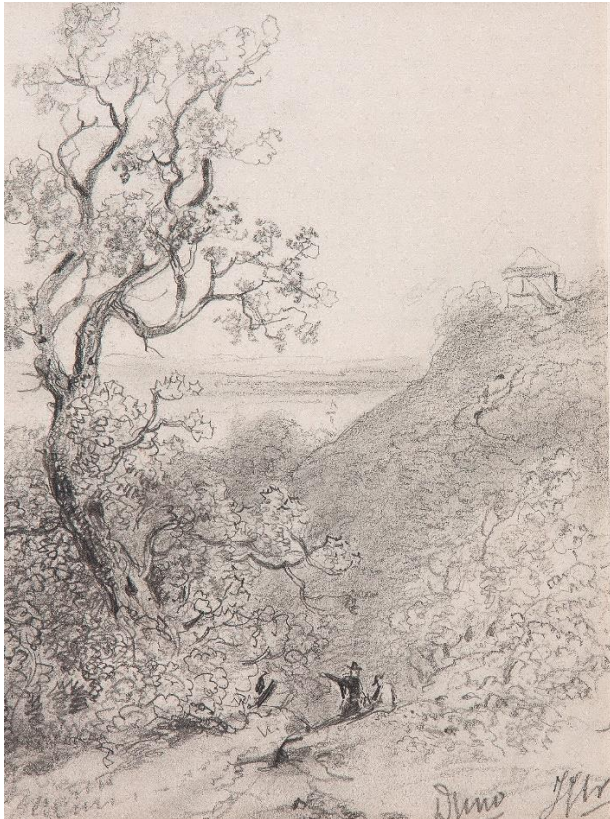

## De Duno.

Tekening van J.J. Cremer (1827-1880).

Gesigneerd met: Duno JJCr

Formaat onbekend.

Verblijfplaats onbekend.

Landschap in de omgeving van de Duno bij Doorwerth met uitzicht richting de Rijn. Met prieeltje. Het lijkt er op of er twee schilders aan het werk zijn.