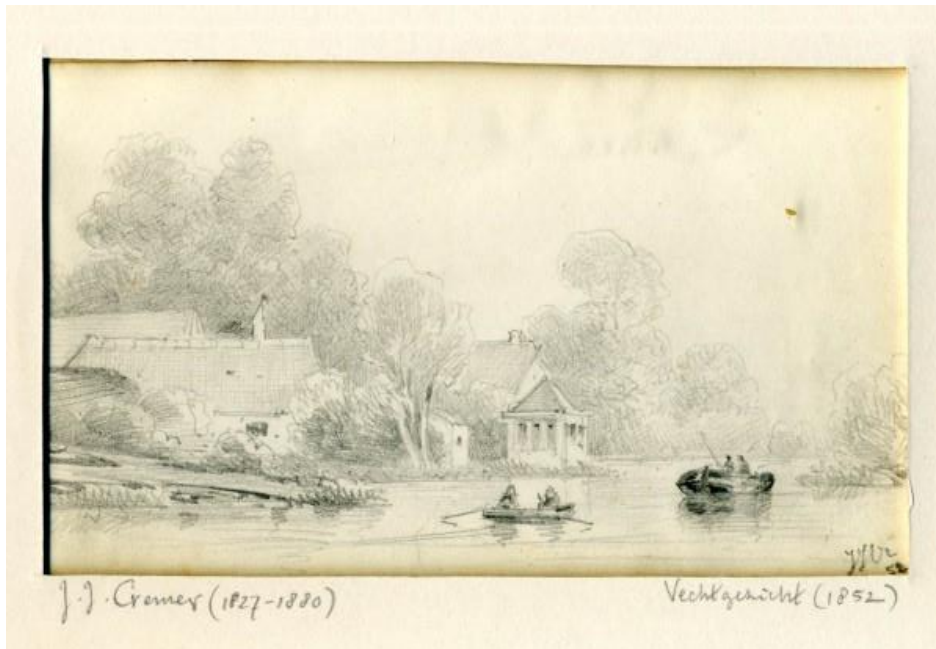

Vechtgezicht. Theekoepel voor enkele huizen aan de Vecht bij Loenen aan de Vecht.

Tekening van J.J. Cremer (1827-1880).

Gesigneerd en gedateerd met J.J. Cr. 52. (1852).

De tekening betreft mogelijk een van onderstaande theekoepels in Loenen aan de Vecht: